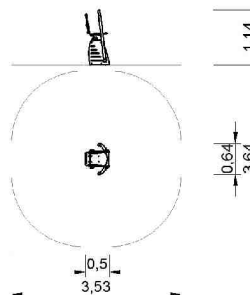

Press banca sentado

Seated chest press
Banc press assis

R7264