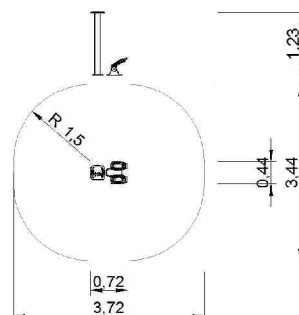

Péndulo
Swinger station
Pied oscillant

R7232

R7235

R7236

R7240