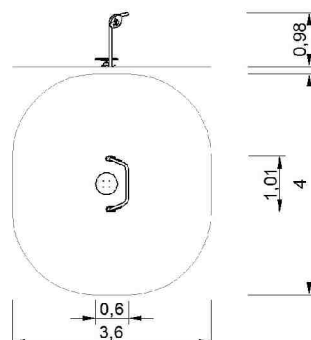

Banco de abdominales
Sit up bench
Banc à abdominaux

R7270

R7272

R7275

R7278