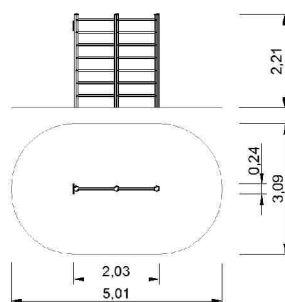

Valla de salto lateral
Lateral jump hurdle
Saut d'obstacle latéral

R7035

Escalador
Climber
Escalade

R7040

R7045

R7050

R7055