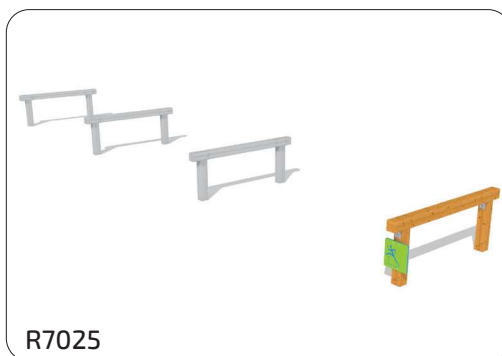

CIRCUITOS DEPORTIVOS / OUTDOOR SPORT CIRCUITS / CIRCUITS SPORTIFS
CIRCUITO **VITA** / **VITA** CIRCUIT / CIRCUIT **VITA**

R7438