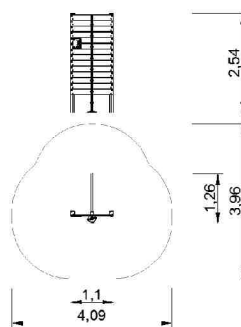

Valla de salto lateral
 Lateral jump hurdle
 Saut d'obstacle latéral

R7035

Escalador
 Climber
 Escalade

R7040

Escalera inclinada
 Leaning ladder
 Escalier incliné

R7045

Pared vertical con cuerda
 Vertical wall with rope
 Paroi verticale avec corde