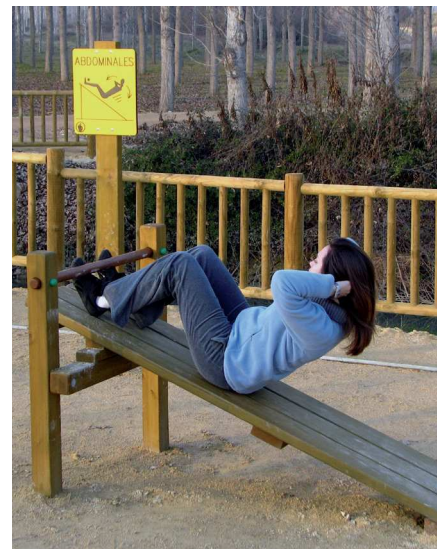

Intensidad
Intensity
Intensité

Circuito Vita

Vita Circuit

Circuit Vita

ESP

CIRCUITO VITA

Circuito clásico de entrenamiento. Materiales y estética para entornos naturales.

Fabricado en Pino Rojo del Norte con tratamiento en autoclave nivel P4 y protector lásur a poro abierto. Barras y anclajes en acero galvanizado. Acabados de gran calidad.

Certificado bajo Norma **EN16630:2015**.

ENG

VITA CIRCUIT

Classic outdoor workout circuit materials and esthetics appropriated for natural areas.

Northern red pine, vacuum pressure treated wood, class P4, with open pore protection. Galvanized bars and fixings. High quality finish.

Certified under **EN16630:2015** standard.

FRA

CIRCUIT VITA

Circuit classique d'entraînement en plein air, matériaux et esthétiques idéaux pour des environnements naturels.

Les appareils sont fabriqués en Pin Rouge du Nord traité autoclave classe 4 et finition lasure à pores ouverts. Barres et ancrages galvanisés.