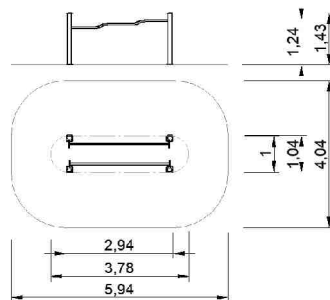

Horizontal Net
 Réseau Horizontal

R7610

Slalom
 Slalom
 Slalom

R7611

Rueda Voltereta
 Somersault Wheel
 Roue de Saut

R7612

Barras Avance con Fondos
 Advance Bars with Funds
 Barres d'avance
 Avec des Fonds

R7615

Braquiador y Rocódromo
 Brachiator and
 Climbing Climb
 Brachiateur

R7616

Braquiador Giratorio
 Rotating Brachiator
 Brachiateur Rotatif

R7617

Plataformas de Salto Inclinadas
 Inclined Jumping Platforms
 Plates-Formes de Saut Inclinées