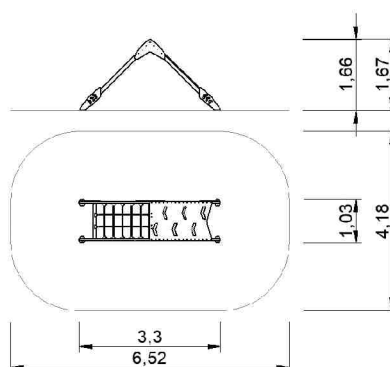

Braquiador y Rocódromo
 Brachiator and
 Climbing Climb
 Brachiateur

R7616

Braquiador Giratorio
 Rotating Brachiator
 Brachiateur Rotatif

R7617

Plataformas de Salto Inclinadas
 Inclined Jumping Platforms
 Plates-Formes de Saut Inclinées

R7620

Vallas de Salto Alternadas
 Alternating Jump Hurdles
 Haies a Sauts Alternes

R7621

Salto de Altura
 High Jump
 Saut en Hauteur

R7622

Salto de Potro
 Colt Jump
 Foal Jump

R7623

Rampa Doble
 Double Ramp
 Double Rampe