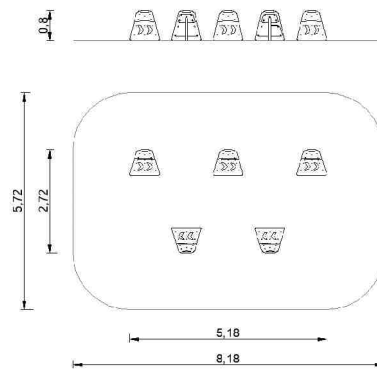

Horizontal Net
 Réseau Horizontal

R7610

Slalom
 Slalom
 Slalom

R7611

Rueda Voltereta
 Somersault Wheel
 Roue de Saut

R7612

Barras Avance con Fondos
 Advance Bars with Funds
 Barres d'avance
 Avec des Fonds

R7615

Braquiador y Rocódromo
 Brachiator and
 Climbing Climb
 Brachiateur

R7616

Braquiador Giratorio
 Rotating Brachiator
 Brachiateur Rotatif

R7617

Plataformas de Salto Inclinadas
 Inclined Jumping Platforms
 Plates-Formes de Saut Inclinées

R7620

Vallas de Salto Alternadas
 Alternating Jump Hurdles
 Haies a Sauts Alternes

R7621

Salto de Altura
 High Jump
 Saut en Hauteur

R7622

Salto de Potro
 Colt Jump
 Foal Jump

R7623

Rampa Doble
 Double Ramp
 Double Rampe