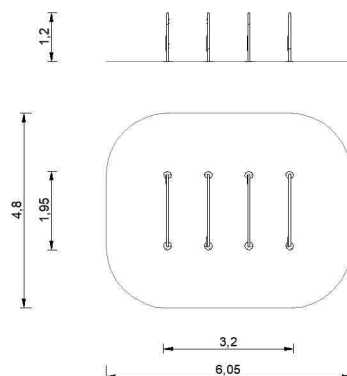

Braquiador y Rocódromo
 Brachiator and
 Climbing Climb
 Brachiateur

R7616

Braquiador Giratorio
 Rotating Brachiator
 Brachiateur Rotatif

R7617

Plataformas de Salto Inclinadas
 Inclined Jumping Platforms
 Plates-Formes de Saut Inclinées

R7620

Vallas de Salto Alternadas
 Alternating Jump Hurdles
 Haies a Sauts Alternes

R7621

Salto de Altura
 High Jump
 Saut en Hauteur

R7622

Salto de Potro
 Colt Jump
 Foal Jump

R7623

Rampa Doble
 Double Ramp
 Double Rampe