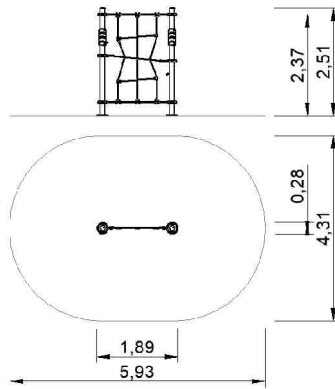

Red Vertical
Vertical Net
Réseau Vertical

R7626

R7627

R7628