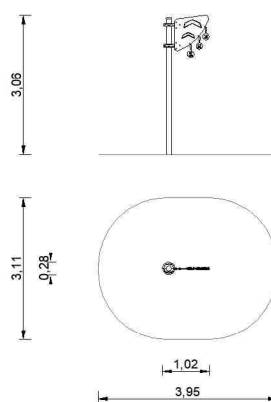

Braquiador y Rocódromo
 Brachiator and
 Climbing Climb
 Brachiateur

R7616

Braquiador Giratorio
 Rotating Brachiator
 Brachiateur Rotatif

R7617

Plataformas de Salto Inclinadas
 Inclined Jumping Platforms
 Plates-Formes de Saut Inclinées

R7620

Vallas de Salto Alternadas
 Alternating Jump Hurdles
 Haies a Sauts Alternes

R7621

Salto de Altura
 High Jump
 Saut en Hauteur

R7622

Salto de Potro
 Colt Jump
 Foal Jump

R7623

Rampa Doble
 Double Ramp
 Double Rampe