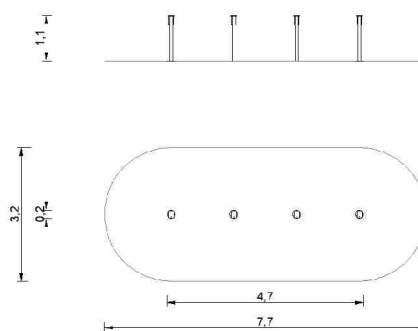

Braquiador y Rocódromo
 Brachiator and
 Climbing Climb
 Brachiateur

R7616

Braquiador Giratorio
 Rotating Brachiator
 Brachiateur Rotatif

R7617

Plataformas de Salto Inclinadas
 Inclined Jumping Platforms
 Plates-Formes de Saut Inclinées

R7620

Vallas de Salto Alternadas
 Alternating Jump Hurdles
 Haies a Sauts Alternes

R7621

Salto de Altura
 High Jump
 Saut en Hauteur

R7622

Salto de Potro
 Colt Jump
 Foal Jump

R7623

Rampa Doble
 Double Ramp
 Double Rampe