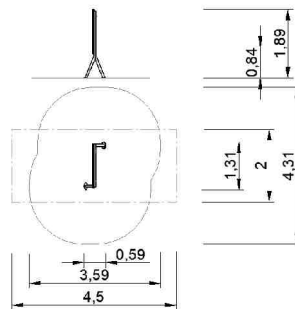

Horizontal Net
 Réseau Horizontal

R7610

Slalom
 Slalom
 Slalom

R7611

Rueda Voltereta
 Somersault Wheel
 Roue de Saut

R7612

Barras Avance con Fondos
 Advance Bars with Funds
 Barres d'avance
 Avec des Fonds

R7615

Braquiador y Rocódromo
 Brachiator and
 Climbing Climb
 Brachiateur

R7616

Braquiador Giratorio
 Rotating Brachiator
 Brachiateur Rotatif

R7617

Plataformas de Salto Inclinadas
 Inclined Jumping Platforms
 Plates-Formes de Saut Inclinées