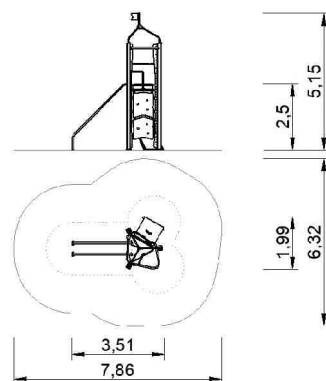

Braquiador y Rocódromo
 Brachiator and
 Climbing Climb
 Brachiateur

R7616

Braquiador Giratorio
 Rotating Brachiator
 Brachiateur Rotatif

R7617

Plataformas de Salto Inclinadas
 Inclined Jumping Platforms
 Plates-Formes de Saut Inclinées

R7620

Vallas de Salto Alternadas
 Alternating Jump Hurdles
 Haies a Sauts Alternes

R7621

Salto de Altura
 High Jump
 Saut en Hauteur

R7622

Salto de Potro
 Colt Jump
 Foal Jump

R7623

Rampa Doble
 Double Ramp
 Double Rampe

R7625

Red Vertical
 Vertical Net
 Réseau Vertical

R7626

Entremuros
 Between-Walls
 Entre les Murs

R7627

Asalto al Castillo
 Assault on the Castle
 Assaut sur le Château

R7628