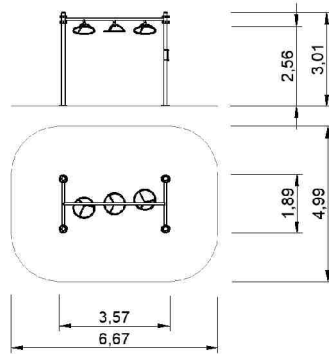

Braquiador y Rocódromo
 Brachiator and
 Climbing Climb
 Brachiateur

R7616

Braquiador Giratorio
 Rotating Brachiator
 Brachiateur Rotatif

R7617

Plataformas de Salto Inclinadas
 Inclined Jumping Platforms
 Plates-Formes de Saut Inclinées

R7620

Vallas de Salto Alternadas
 Alternating Jump Hurdles
 Haies a Sauts Alternes

R7621

Salto de Altura
 High Jump
 Saut en Hauteur

R7622

Salto de Potro
 Colt Jump
 Foal Jump

R7623

Rampa Doble
 Double Ramp
 Double Rampe