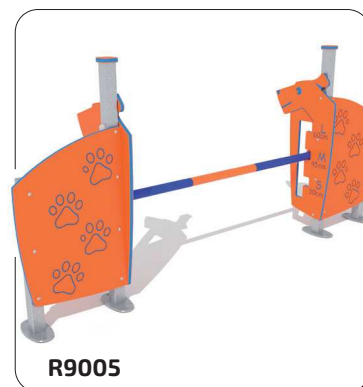

CIRCUITOS DEPORTIVOS / OUTDOOR SPORT CIRCUITS / CIRCUITS SPORTIFS
CIRCUITO **AGILITY** / **AGILITY** CIRCUIT / CIRCUIT **AGILITY**