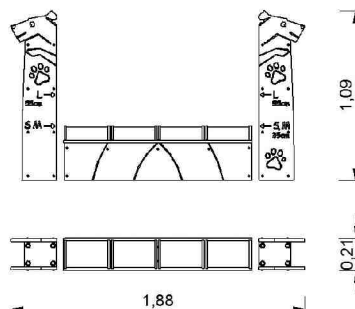

Valla de salto agrupada
 Spread hurdles
 Haies de saut groupées

R9006

Regulable en altura
 Adjustable height
 Réglable en hauteur

Muro S y M
 Wall S and M
 Mur S et M

R9010

Muro L
 Wall L
 Mur L

R9011

Rueda
 Tyre
 Le pneu

R9015

Regulable en altura
 Adjustable height
 Réglable en hauteur

Salto de longitud
 Long jump
 Le saut en longueur

R9020

Longitud regulable según categorías
 Adjustable length according to categories
 Longueur réglable d'accord à la catégorie