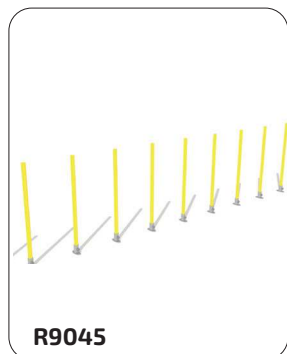

CIRCUITOS DEPORTIVOS / OUTDOOR SPORT CIRCUITS / CIRCUITS SPORTIFS
CIRCUITO **AGILITY** / **AGILITY** CIRCUIT / CIRCUIT **AGILITY**