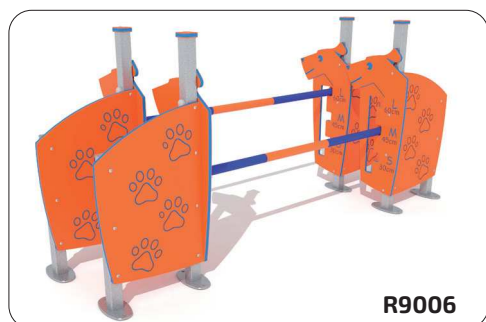

CIRCUITOS DEPORTIVOS / OUTDOOR SPORT CIRCUITS / CIRCUITS SPORTIFS
CIRCUITO **AGILITY** / **AGILITY** CIRCUIT / CIRCUIT **AGILITY**