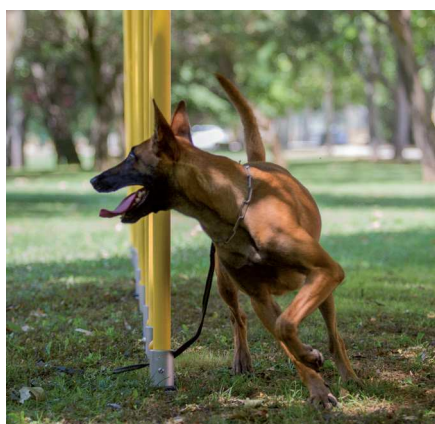

Circuito Agility

Agility Circuit

Circuit Agility

ESP

CIRCUITO AGILITY

El Agility es una competición canina abierta a todos los perros. Consiste en hacerles superar diferentes obstáculos con el fin de valorar y potenciar su inteligencia y agilidad. Se trata de una actividad educativa y deportiva que favorece su buena integración dentro de la sociedad. Esta disciplina implica una relación armónica entre el perro y su guía, lo que redundará en la perfecta relación del equipo. El recorrido está compuesto por la mayor variedad posible de obstáculos cuya colocación sobre el terreno determina el grado de dificultad y velocidad.

Industrias Agapito fabrica Circuitos Agility conformes al reglamento de la Federación Canina Internacional (Fédération Cynologique Internationale). Aptos para categorías S, M y L, según los distintos elementos (ver documentación técnica de cada producto). Diseñados y fabricados para su instalación en parques públicos en la intemperie, con materiales de máxima calidad como el acero galvanizado en caliente o el polietileno de alta densidad.

Conforme a la Federación Canina Internacional.

In accordance to the Federation Cynologique Internationale.

Conformément aux norms de la Fédération Cynologique Internationale.

ENG

AGILITY CIRCUIT

Dog agility is a canine competition open to all dogs. It involves guiding them over various obstacles in order to improve and evaluate their intelligence and agility. It is an educational and sporting activity that improves the dog's integration into society. The discipline demands a harmonious relationship between the dog and handler, which results in the perfect team relationship. The course consists of the widest possible range of obstacles, and their placement on the terrain determines the degree of difficulty and speed.