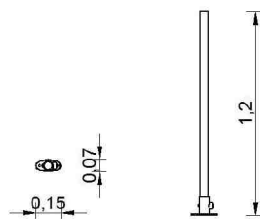

R9045

Mesa
Table
Le table