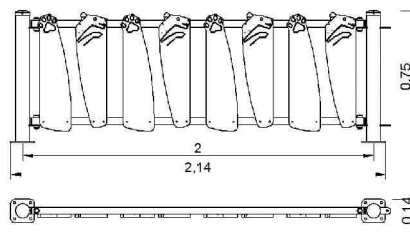

R9002

Valla Agility
 Agility fence
 Clôture agility

R3537

Valla de salto
 Hurdle
 Haie de saut

R9005

Regulable en altura
 Adjustable height
 Réglable en hauteur

* Apto para las categorías S (pequeño), M (mediano) y L (grande).
 Suitable for S (small), M (medium) and L (large) categories.
 Convient aux catégories S (petit), M (moyen) et L (grand).