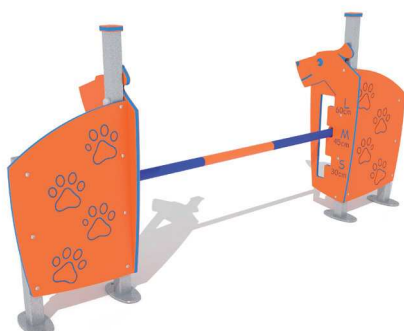

Industrias Agapito manufactures Dog Agility Courses in accordance with the regulations of the International Canine Federation (Fédération Cynologique Internationale). Suitable for categories S, M and L, according to the various components (see technical documentation for each product). Designed and manufactured for outdoor installation in public parks, and made with high-quality materials such as galvanized steel or high-density polyethylene.

Industrias Agapito fabrique des circuits Agility conformes aux règlements de la Fédération Canine Internationale (Fédération Cynologique Internationale). Convient aux catégories S, M et L, en fonction des différents éléments (voir la documentation technique de chaque produit). Conçu et fabriqué pour une installation dans les parcs publics en plein air, avec des matériaux de haute qualité tels que l'acier galvanisé à chaud ou le polyéthylène haute-densité.

R9002

Valla Agility
 Agility fence
 Clôture agility

R3537

Valla de salto
 Hurdle
 Haie de saut

R9005

Regulable en altura
 Adjustable height
 Réglable en hauteur

* Apto para las categorías S (pequeño), M (mediano) y L (grande).
 Suitable for S (small), M (medium) and L (large) categories.
 Convient aux catégories S (petit), M (moyen) et L (grand).