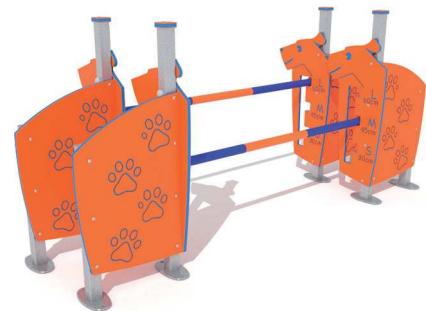

Industrias Agapito fabrique des circuits Agility conformes aux règlements de la Fédération Canine Internationale (Fédération Cynologique Internationale). Convient aux catégories S, M et L, en fonction des différents éléments (voir la documentation technique de chaque produit). Conçu et fabriqué pour une installation dans les parcs publics en plein air, avec des matériaux de haute qualité tels que l'acier galvanisé à chaud ou le polyéthylène haute-densité.

R9002

Valla Agility
 Agility fence
 Clôture agility

R3537

Valla de salto
 Hurdle
 Haie de saut

R9005

Regulable en altura
 Adjustable height
 Réglable en hauteur

* Apto para las categorías S (pequeño), M (mediano) y L (grande).
 Suitable for S (small), M (medium) and L (large) categories.
 Convient aux catégories S (petit), M (moyen) et L (grand).

Valla de salto agrupada
 Spread hurdles
 Haies de saut groupées

R9006

Regulable en altura
 Adjustable height
 Réglable en hauteur

Muro S y M
 Wall S and M
 Mur S et M

R9010

Muro L
 Wall L
 Mur L

R9011

Rueda
 Tyre
 Le pneu

R9015

Regulable en altura
 Adjustable height
 Réglable en hauteur

Salto de longitud
 Long jump
 Le saut en longueur

R9020

Longitud regulable según categorías
 Adjustable length according to categories
 Longueur réglable d'accord à la catégorie