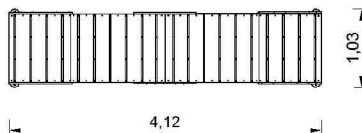

Empalizada
A-frame
La palissade

R9030