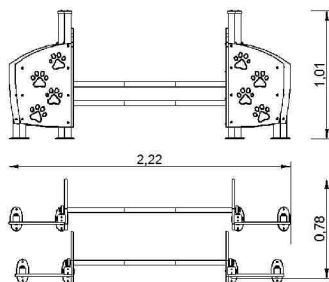

R9002

Valla Agility
 Agility fence
 Clôture agility

R3537

Valla de salto
 Hurdle
 Haie de saut

R9005

Regulable en altura
 Adjustable height
 Réglable en hauteur

* Apto para las categorías S (pequeño), M (mediano) y L (grande).
 Suitable for S (small), M (medium) and L (large) categories.
 Convient aux catégories S (petit), M (moyen) et L (grand).

Valla de salto agrupada
 Spread hurdles
 Haies de saut groupées

R9006

Regulable en altura
 Adjustable height
 Réglable en hauteur

Muro S y M
 Wall S and M
 Mur S et M

R9010

Muro L
 Wall L
 Mur L

R9011

Rueda
 Tyre
 Le pneu

R9015

Regulable en altura
 Adjustable height
 Réglable en hauteur

Salto de longitud
 Long jump
 Le saut en longueur

R9020

Longitud regulable según categorías
 Adjustable length according to categories
 Longueur réglable d'accord à la catégorie