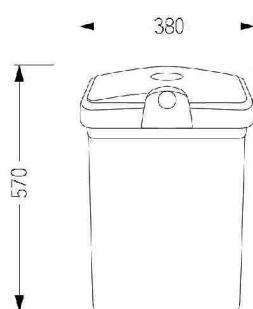

Balancín
 See-Saw
 Le balançoire

R9025

Empalizada
 A-frame
 La palissade

R9030

Pasarela
 Dog walk
 La passarelle

R9035

* Apto para las categorías S (pequeño), M (mediano) y L (grande).
 Suitable for S (small), M (medium) and L (large) categories.
 Convient aux catégories S (petit), M (moyen) et L (grand).

Tunel rígido
 Tube tunnel
 Le tunnel rigide

R9040

Slalom
 Slalom
 Le slalom

R9045

Mesa
 Table
 Le table

R9050

Guardacanes
 Dog leash holder
 Poteau attache-laisse

R9055