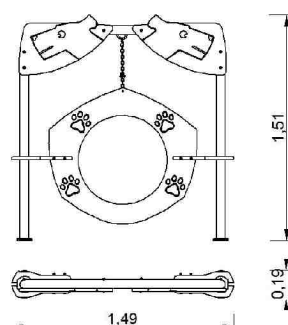

R9002

Valla Agility
 Agility fence
 Clôture agility

R3537

Valla de salto
 Hurdle
 Haie de saut

R9005

Regulable en altura
 Adjustable height
 Réglable en hauteur

* Apto para las categorías S (pequeño), M (mediano) y L (grande).
 Suitable for S (small), M (medium) and L (large) categories.
 Convient aux catégories S (petit), M (moyen) et L (grand).

Valla de salto agrupada
 Spread hurdles
 Haies de saut groupées

R9006

Regulable en altura
 Adjustable height
 Réglable en hauteur

Muro S y M
 Wall S and M
 Mur S et M

R9010

Muro L
 Wall L
 Mur L

R9011

Rueda
 Tyre
 Le pneu

R9015

Regulable en altura
 Adjustable height
 Réglable en hauteur

Salto de longitud
 Long jump
 Le saut en longueur

R9020

Longitud regulable según categorías
 Adjustable length according to categories
 Longueur réglable d'accord à la catégorie