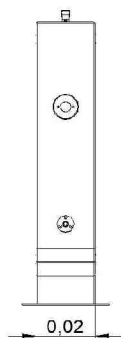

Fuente doble
Fuente doble
Fontaine double

R3955