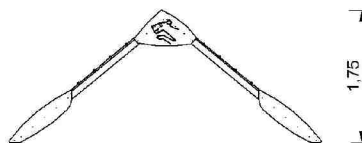

Empalizada
A-frame
La palissade

R9030