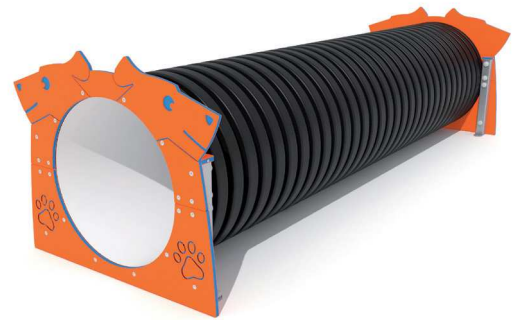

R9015

Regulable en altura
 Adjustable height
 Réglable en hauteur

Salto de longitud
 Long jump
 Le saut en longueur

R9020

Longitud regulable según categorías
 Adjustable length according to categories
 Longueur réglable d'accord à la catégorie

Balancín
 See-Saw
 Le balançoire

R9025

Empalizada
 A-frame
 La palissade

R9030

Pasarela
 Dog walk
 La passarelle

R9035

* Apto para las categorías S (pequeño), M (mediano) y L (grande).
 Suitable for S (small), M (medium) and L (large) categories.
 Convient aux catégories S (petit), M (moyen) et L (grand).

Tunel rígido
 Tube tunnel
 Le tunnel rigide

R9040

Slalom
 Slalom
 Le slalom

R9045

Mesa
 Table
 Le table

R9050

Guardacanes
 Dog leash holder
 Poteau attache-laisse

R9055