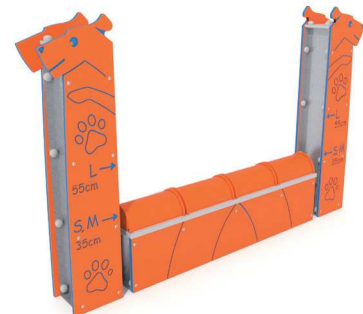

R9002

Valla Agility
 Agility fence
 Clôture agility

R3537

Valla de salto
 Hurdle
 Haie de saut

R9005

Regulable en altura
 Adjustable height
 Réglable en hauteur

* Apto para las categorías S (pequeño), M (mediano) y L (grande).
 Suitable for S (small), M (medium) and L (large) categories.
 Convient aux catégories S (petit), M (moyen) et L (grand).

Valla de salto agrupada
 Spread hurdles
 Haies de saut groupées

R9006

Regulable en altura
 Adjustable height
 Réglable en hauteur

Muro S y M
 Wall S and M
 Mur S et M

R9010

Muro L
 Wall L
 Mur L

R9011

Rueda
 Tyre
 Le pneu

R9015

Regulable en altura
 Adjustable height
 Réglable en hauteur

Salto de longitud
 Long jump
 Le saut en longueur

R9020

Longitud regulable según categorías
 Adjustable length according to categories
 Longueur réglable d'accord à la catégorie