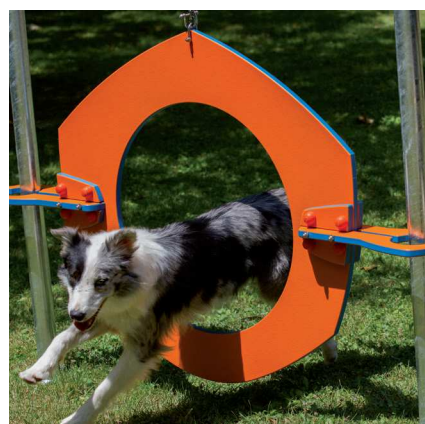

Circuito Agility

Agility Circuit

Circuit Agility

ESP

CIRCUITO AGILITY

El Agility es una competición canina abierta a todos los perros. Consiste en hacerles superar diferentes obstáculos con el fin de valorar y potenciar su inteligencia y agilidad. Se trata de una actividad educativa y deportiva que favorece su buena integración dentro de la sociedad. Esta disciplina implica una relación armónica entre el perro y su guía, lo que redundará en la perfecta relación del equipo. El recorrido está compuesto por la mayor variedad posible de obstáculos cuya colocación sobre el terreno determina el grado de dificultad y velocidad.

Industrias Agapito fabrica Circuitos Agility conformes al reglamento de la Federación Canina Internacional (Fédération Cynologique Internationale). Aptos para categorías S, M y L, según los distintos elementos (ver documentación técnica de cada producto). Diseñados y fabricados para su instalación en parques públicos en la intemperie, con materiales de máxima calidad como el acero galvanizado en caliente o el polietileno de alta densidad.

Conforme a la Federación Canina Internacional.

In accordance to the Federation Cynologique Internationale.

Conformément aux norms de la Fédération Cynologique Internationale.

ENG

AGILITY CIRCUIT

Dog agility is a canine competition open to all dogs. It involves guiding them over various obstacles in order to improve and evaluate their intelligence and agility. It is an educational and sporting activity that improves the dog's integration into society. The discipline demands a harmonious relationship between the dog and handler, which results in the perfect team relationship. The course consists of the widest possible range of obstacles, and their placement on the terrain determines the degree of difficulty and speed.