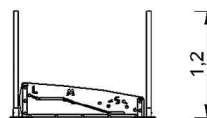

R9002

Valla Agility
 Agility fence
 Clôture agility

R3537

Valla de salto
 Hurdle
 Haie de saut

R9005

Regulable en altura
 Adjustable height
 Réglable en hauteur

* Apto para las categorías S (pequeño), M (mediano) y L (grande).
 Suitable for S (small), M (medium) and L (large) categories.
 Convient aux catégories S (petit), M (moyen) et L (grand).

Valla de salto agrupada
 Spread hurdles
 Haies de saut groupées

R9006

Regulable en altura
 Adjustable height
 Réglable en hauteur

Muro S y M
 Wall S and M
 Mur S et M

R9010

Muro L
 Wall L
 Mur L

R9011

Rueda
 Tyre
 Le pneu

R9015

Regulable en altura
 Adjustable height
 Réglable en hauteur

Salto de longitud
 Long jump
 Le saut en longueur

R9020

Longitud regulable según categorías
 Adjustable length according to categories
 Longueur réglable d'accord à la catégorie