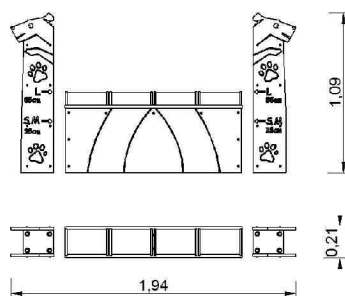

Valla de salto agrupada
 Spread hurdles
 Haies de saut groupées

R9006

Regulable en altura
 Adjustable height
 Réglable en hauteur

Muro S y M
 Wall S and M
 Mur S et M

R9010

Muro L
 Wall L
 Mur L

R9011

Rueda
 Tyre
 Le pneu

R9015

Regulable en altura
 Adjustable height
 Réglable en hauteur

Salto de longitud
 Long jump
 Le saut en longueur

R9020

Longitud regulable según categorías
 Adjustable length according to categories
 Longueur réglable d'accord à la catégorie