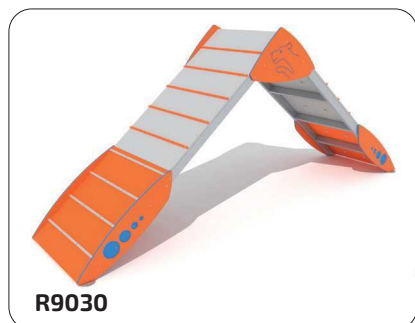

CIRCUITOS DEPORTIVOS / OUTDOOR SPORT CIRCUITS / CIRCUITS SPORTIFS
CIRCUITO **AGILITY** / **AGILITY** CIRCUIT / CIRCUIT **AGILITY**