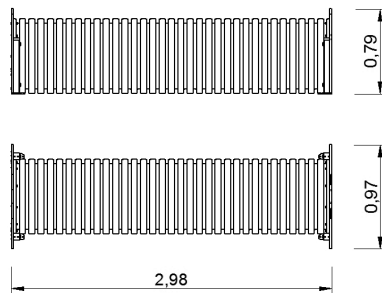

R9040

Slalom
Slalom
Le slalom