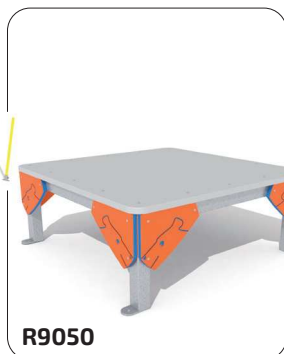

CIRCUITOS DEPORTIVOS / OUTDOOR SPORT CIRCUITS / CIRCUITS SPORTIFS
CIRCUITO **AGILITY** / **AGILITY** CIRCUIT / CIRCUIT **AGILITY**