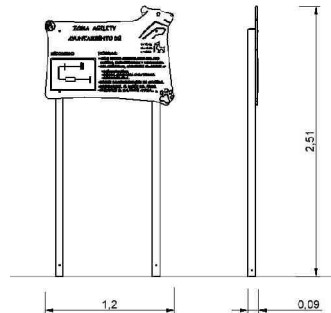

Cartel grande Agility
Large Agility sign
Grand panneau Agility

R9002