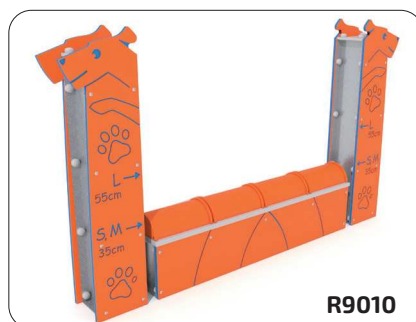

CIRCUITOS DEPORTIVOS / OUTDOOR SPORT CIRCUITS / CIRCUITS SPORTIFS
CIRCUITO **AGILITY** / **AGILITY** CIRCUIT / CIRCUIT **AGILITY**