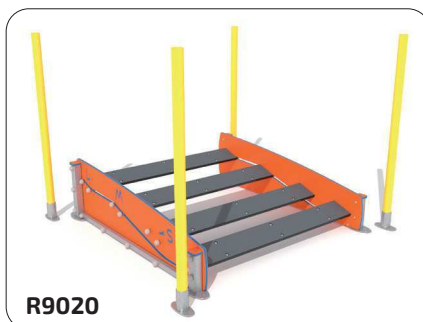

CIRCUITOS DEPORTIVOS / OUTDOOR SPORT CIRCUITS / CIRCUITS SPORTIFS
CIRCUITO **AGILITY** / **AGILITY** CIRCUIT / CIRCUIT **AGILITY**