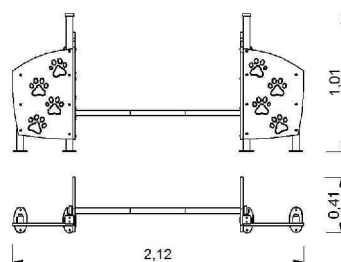

R9002

Valla Agility
 Agility fence
 Clôture agility

R3537

Valla de salto
 Hurdle
 Haie de saut

R9005

Regulable en altura
 Adjustable height
 Réglable en hauteur

* Apto para las categorías S (pequeño), M (mediano) y L (grande).
 Suitable for S (small), M (medium) and L (large) categories.
 Convient aux catégories S (petit), M (moyen) et L (grand).