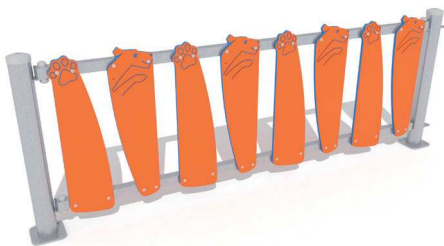

Industrias Agapito manufactures Dog Agility Courses in accordance with the regulations of the International Canine Federation (Fédération Cynologique Internationale). Suitable for categories S, M and L, according to the various components (see technical documentation for each product). Designed and manufactured for outdoor installation in public parks, and made with high-quality materials such as galvanized steel or high-density polyethylene.

Industrias Agapito fabrique des circuits Agility conformes aux règlements de la Fédération Canine Internationale (Fédération Cynologique Internationale). Convient aux catégories S, M et L, en fonction des différents éléments (voir la documentation technique de chaque produit). Conçu et fabriqué pour une installation dans les parcs publics en plein air, avec des matériaux de haute qualité tels que l'acier galvanisé à chaud ou le polyéthylène haute-densité.

R9002

Valla Agility
 Agility fence
 Clôture agility

R3537

Valla de salto
 Hurdle
 Haie de saut

R9005

Regulable en altura
 Adjustable height
 Réglable en hauteur

* Apto para las categorías S (pequeño), M (mediano) y L (grande).
 Suitable for S (small), M (medium) and L (large) categories.
 Convient aux catégories S (petit), M (moyen) et L (grand).

Valla de salto agrupada
 Spread hurdles
 Haies de saut groupées

R9006

Regulable en altura
 Adjustable height
 Réglable en hauteur

Muro S y M
 Wall S and M
 Mur S et M

R9010

Muro L
 Wall L
 Mur L

R9011

Rueda
 Tyre
 Le pneu