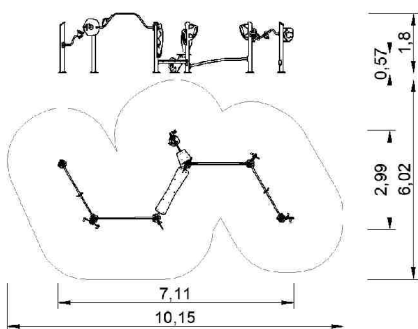

Circuito Nforma Zig-Zag
N-forma Zig-Zag
Circuit Nforme Zig-Zag

R7302X

Nº usuarios
Users
Nombre
d'utilisateurs

Apto para playas
Beach suitable
Apte pour installation
sur des plages