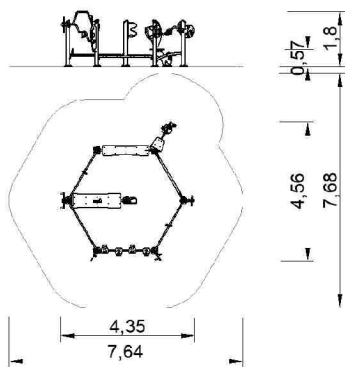

FRA

CIRCUIT NFORME

Circuit compact, très complet, en deux combinaisons différentes: hexagonale et en zig-zag.

Utilisation de **matériaux spécifiques pour être installés directement sur des plages ou des environnements agressifs**, et bien sûr, dans tout autre emplacement.

Circuito Nforma hexagonal
 N-forma hexagonal circuit
 Circuit Nforme hexagonal

R7301X

Nº usuarios
 Users
 Nombre
 d'utilisateurs

Apto para playas
 Beach suitable
 Apte pour installation
 sur des plages

Circuito Nforma Zig-Zag
 N-forma Zig-Zag
 Circuit Nforme Zig-Zag