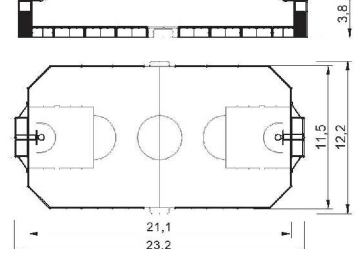

Acero galvanizado
Galvanized steel
Acier galvanisé

Pista Multideporte
 Multisport Ground
 Terrain Multisports

R6400: 40,74 x 21,50m
R6400H: 40,74 x 22,22m

R6400H / R6402H / R6404H

R6402: 30,74 x 16,51m
R6402H: 30,74 x 17,23m

R6400 / R6402 / R6404

R6404: 23,24 x 11,50m
R6404H: 23,24 x 12,22m

Agility Ladder

R6414

Frontal con Portería y Canasta
 Front wall with Basket and Football Goals
 Fronton avec but de Football et Panier de Basket