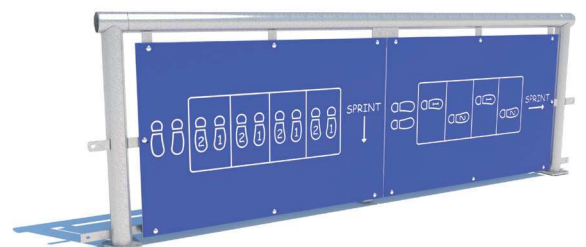

R6400 / R6402 / R6404

R6404: 23,24 x 11,50m
R6404H: 23,24 x 12,22m

Agility Ladder

R6414

Frontal con Portería y Canasta
 Front wall with Basket and Football Goals
 Fronton avec but de Football et Panier de Basket