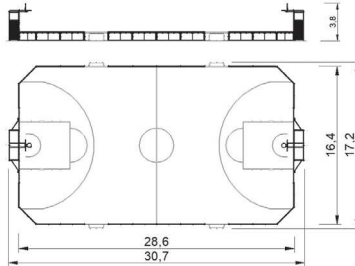

Acero galvanizado
Galvanized steel
Acier galvanisé

Pista Multideporte
 Multisport Ground
 Terrain Multisports

R6400: 40,74 x 21,50m
R6400H: 40,74 x 22,22m

R6400H / R6402H / R6404H

R6402: 30,74 x 16,51m
R6402H: 30,74 x 17,23m

R6400 / R6402 / R6404

R6404: 23,24 x 11,50m
R6404H: 23,24 x 12,22m

Agility Ladder

R6414

Frontal con Portería y Canasta
 Front wall with Basket and Football Goals
 Fronton avec but de Football et Panier de Basket