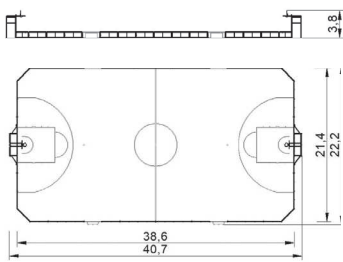

Acero galvanizado
Galvanized steel
Acier galvanisé

Pista Multideporte
 Multisport Ground
 Terrain Multisports

R6400: 40,74 x 21,50m
R6400H: 40,74 x 22,22m

R6400H / R6402H / R6404H

R6402: 30,74 x 16,51m
R6402H: 30,74 x 17,23m

R6400 / R6402 / R6404

R6404: 23,24 x 11,50m
R6404H: 23,24 x 12,22m

Agility Ladder

R6414

Frontal con Portería y Canasta
 Front wall with Basket and Football Goals
 Fronton avec but de Football et Panier de Basket