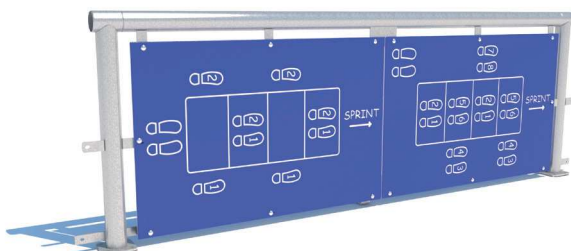

R6400 / R6402 / R6404

R6404: 23,24 x 11,50m
R6404H: 23,24 x 12,22m

Agility Ladder

R6414

Frontal con Portería y Canasta
 Front wall with Basket and Football Goals
 Fronton avec but de Football et Panier de Basket